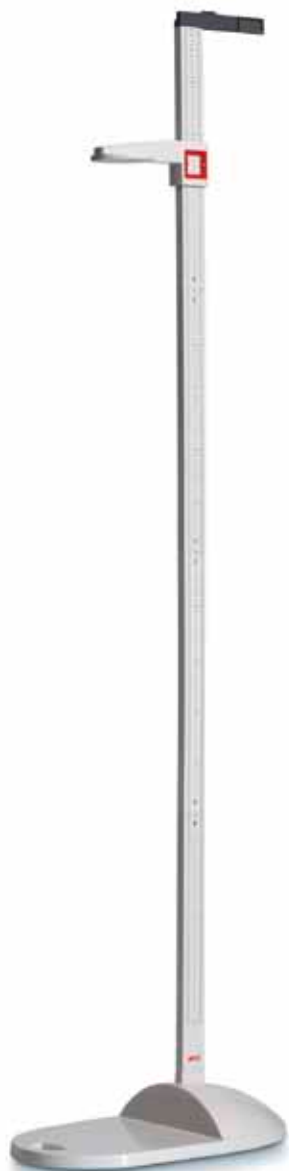

seca 213

Stadiomètre mobile pour la mesure de la taille

- Montage facile et rapide sans fixation murale.
- Grande stabilité grâce à la plaque de base.
- Lecture aisée des résultats.
- Pratique et maniable pour le transport.

seca 213 :

L'outil qui vous facilite la prise de mesure mobile.

Le stadiomètre seca 213 convient parfaitement à une utilisation mobile, par exemple pour mesurer la taille d'enfants ou de jeunes lors d'examens médicaux scolaires, pour l'utilisation par le personnel soignant itinérant, mais aussi pour les cabinets médicaux et les services hospitaliers pédiatriques. De plus, le stadiomètre seca 213 se prête à la prise de mesure des patients ambulatoires, car ses éléments démontables se transportent très facilement.

Montage rapide et aisé sans fixation murale.

La toise du stadiomètre seca 213 se compose de plusieurs éléments qui s'assemblent facilement et se montent sur la base avec peu de manipulations. Une fixation supplémentaire à un mur, est superflue.

Relevé précis des mesures.

Le grand appuie-tête facilite largement le réglage. Les cadrans fixés sur les cotés de la toise permettent la lecture même pendant la prise de mesure et garantissent ainsi un résultat très précis jusqu'à une taille corporelle de 205 cm.