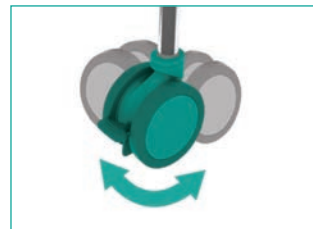

Le bassin de lit jetable ou en plastique se glisse par l'arrière.

Le support en plastique pour bassin de lit, moulé d'une seule pièce, s'installe verticalement.

Les appuis-bras à charnières verrouillables facilitent les transferts.

Le couvercle peut être rangé de manière sécuritaire à l'arrière de la chaise.

Repose-pieds verrouillables et pivotants (brevets en attente).

Roues de conception brevetée EasyMove<sup>MC</sup> et TotalStop<sup>MC</sup>.