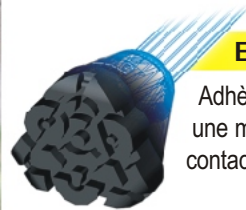

NOUVEAU !

Ressentez la différence à chaque pas

Bien plus que du simple soutien, les nouvelles cannes **Airgo® Comfort-plus^{MC}** vous offrent ce qu'il y a de mieux en termes de confort et de sécurité.

Seule la canne Airgo allie une poignée coussinée de conception ergonomique à un embout Flex-grip^{MC}.

Que ce soit les modèles à poignée désaxée ou à poignée Derby, les cannes Airgo sont 20 % plus ajustable afin de convenir à plus de gens, peu importe leur taille.

Faites-en l'essai aujourd'hui et vous en ressentirez la différence !

Poignée coussinée

Épouse la forme de la main pour plus de confort ; aide à amortir les chocs.

Embout Flex-Grip^{MC}

Adhère mieux au sol et offre une meilleure surface de contact lors des déplacements.

Airgo® COMFORT-PLUS^{MC}